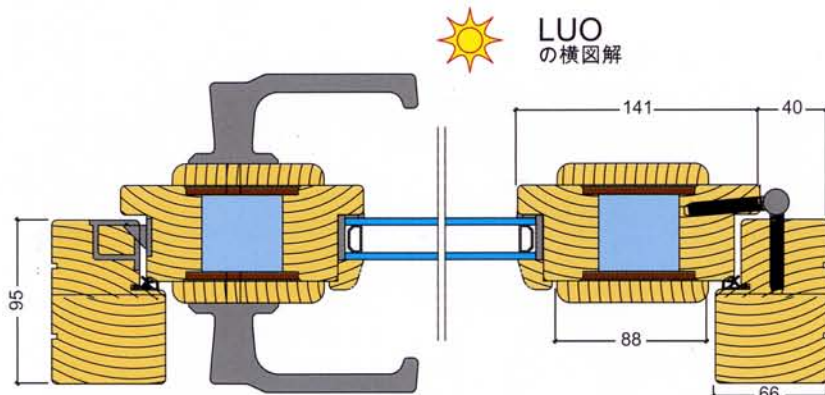

製品：LUO, LUO/2

フレーム厚さ：95

材木：A1クラスの木目の細かい北松。

ガラスの取り付け：二重ガラス。お客様の好みに応じて、ガラスのサイズ、選択的コーティング、アルゴンガス、強化ガラス、パターン付きまたは色付きのガラスなどを選択することができます。全面的ガラス付きの戸も注文できます。

付属品：つや消しのブラス色、つや消しのアルミ色。

ガラス封着：一重または二重層封着+ガラスの両面封着。

ロック用付属品：一点ロック、鍵、回転ノブ、固定用ハンドル、取り外し可能なハンドル、サイドラッチ。

表面加工：Profin Oy社には製品の表面を据え付け中に破損させないように、提供した全製品が保護膜を使用して仕上げられています。製品は全面的白色塗り、透明ニスまたは色付きニスによって塗装されることが可能です。色付きニスの色彩は、白色、松またはわらのイミテーションが選択できます。また、お客様の好みに応じて保護膜の色彩も選択できます。

お勧めの幅	お勧めの高さ
最小/最大	最小/最大
690 mm / 990 mm (Luo)	1690 mm / 2090 mm
990 mm / 1390 mm (Luo/2)	1690 mm / 1690 mm

当製品はヨーロッパ連合によって設定された断熱規格に適合するものです。必要な場合には、当社のホームページにおいて、または製造工場から詳しい情報を得ることができます。

アクセサリ：三点標準ロック、三点安全ロック、ドアストッパー。

据付用具：据え付け用ねじ、調整ねじ、フィラープラグ、組み立て用工具、および据え付けと整備の説明書が全付属品付きのフルパッケージに含まれています。

保証：当社によって製造した戸の表面に関しては、据え付けと整備の説明書に従ったことと、戸の構造要素の中に湿気が浸透しないことを前提として、5年間の保証が与えられています。防湿材料に関しては、10年間の保証が与えられています。

PROFIN OY

Tulotie 2, 93100 Pudasjärvi
FINLAND

Puh. +358 8 8153 700
Fax +358 8 823 707
e-mail profin@profin.fi