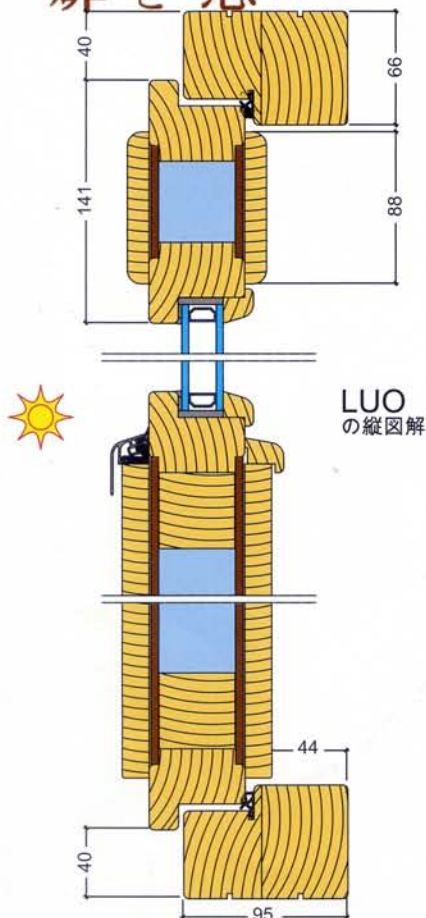

この最高品質の戸は、お宅の中に寒気が入らないように開発され、気軽な出入りも可能にします。良質付属部品でできているProfin Oy社の丈夫な戸は外気や湿気を完全に遮断することができ、尚且つ魅力的な美しい戸になっています。ハニカム構造により、数十年間にわたってその品質が保たれます。当社のエレガントな戸は、お宅をお客さまを歓迎するような、はなやかな雰囲気に変えてくれます。

扉と窓

LUO
の縦図解

製品：LUO, LUO/2

フレーム厚さ：95

材木：A1クラスの木目の細かい北松。

ガラスの取り付け：二重ガラス。お客様の好みに応じて、ガラスのサイズ、選択的コーティング、アルゴンガス、強化ガラス、パターン付きまたは色付きのガラスなどを選択することができます。全面的ガラス付きの戸も注文できます。

付属品：つや消しのブラス色、つや消しのアルミ色。

ガラス封着：一重または二重層封着+ガラスの両面封着。

ロック用付属品：一点ロック、鍵、回転ノブ、固定用ハンドル、取り外し可能なハンドル、サイドラッチ。

表面加工：Profin Oy社には製品の表面を据え付け中に破損させないように、提供した全製品が保護膜を使用して仕上げられています。製品は全面的白色塗り、透明ニスまたは色付きニスによって塗装されることが可能です。色付きニスの色彩は、白色、松またはわらのイミテーションが選択できます。また、お客様の好みに応じて保護膜の色彩も選択できます。

お勧めの幅	お勧めの高さ
最小/最大	最小/最大
690 mm / 990 mm (Luo)	1690 mm / 2090 mm
990 mm / 1390 mm (Luo/2)	1690 mm / 1690 mm