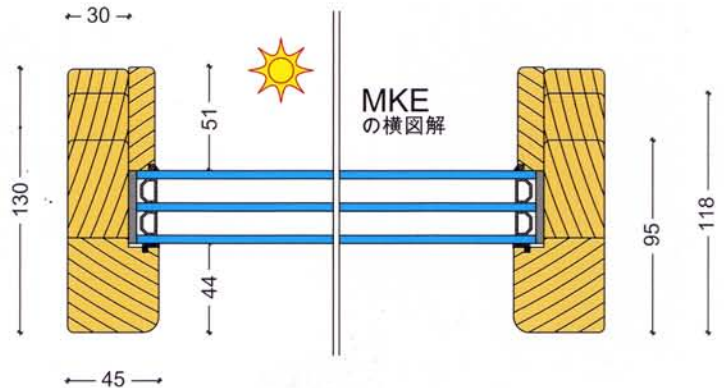

SoftLine 製品ファミリーの他の製品と同様のデザインをもっている固定窓です。

製品：MKE

フレーム厚さ：95, 118, 130

材木：A1クラスの木目の細かい北松。

ガラスの取付け：一重、二重または三重ガラス。お客様の好みに応じて、選択的コーティング、アルゴンガス、強化ガラス、パターン付きまたは色付きのガラスなどを選択することができます。

ガラス封着：ガラスの両面封着。

表面加工：Profin Oy社には製品の表面を据え付け中に破損させないように、提供した全製品が保護膜を使用して仕上げられています。製品は全面の白色塗り、透明ニスまたは色付きニスによって塗装されることが可能です。色付きニスの色彩は、白色、松またはわらのイミテーションが選択できます。また、お客様の好みに応じて保護膜の色彩も選択できます。

お勧めの幅

最小/最大

290 mm / /2090 mm

お勧めの高さ

最小/最大

290 mm / /2090 mm

当製品はヨーロッパ連合によって設定された断熱規格に適合するものです。必要な場合には、当社のホームページにおいて、または製造工場から詳しい情報を得ることができます。

アクセサリ：取り外し可能な飾り格子、ブラインド、通風孔。