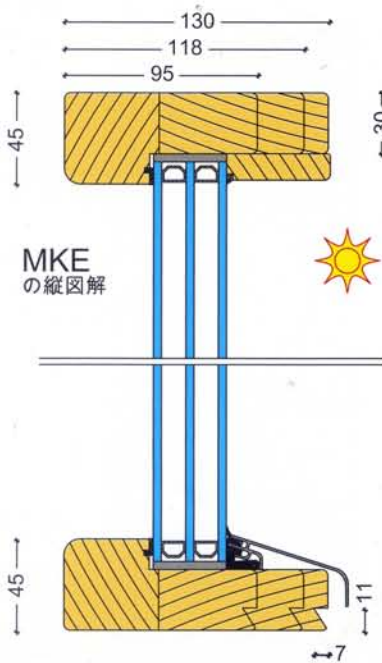

SoftLine 製品ファミリーの他の製品と同様のデザインをもっている固定窓です。

製品：MKE

フレーム厚さ：95, 118, 130

材木：A1クラスの木目の細かい北松。

ガラスの取付け：一重、二重または三重ガラス。お客様の好みに応じて、選択的コーティング、アルゴンガス、強化ガラス、パターン付きまたは色付きのガラスなどを選択することができます。

ガラス封着：ガラスの両面封着。

表面加工：Profin Oy社には製品の表面を据え付け中に破損させないように、提供した全製品が保護膜を使用して仕上げられています。製品は全面の白色塗り、透明ニスまたは色付きニスによって塗装されることが可能です。色付きニスの色彩は、白色、松またはわらのイミテーションが選択できます。また、お客様の好みに応じて保護膜の色彩も選択できます。

お勧めの幅

最小/最大

290 mm / /2090 mm

お勧めの高さ

最小/最大

290 mm / /2090 mm

当製品はヨーロッパ連合によって設定された断熱規格に適合するものです。必要な場合には、当社のホームページにおいて、または製造工場から詳しい情報を得ることができます。

アクセサリ：取り外し可能な飾り格子、ブラインド、通風孔。