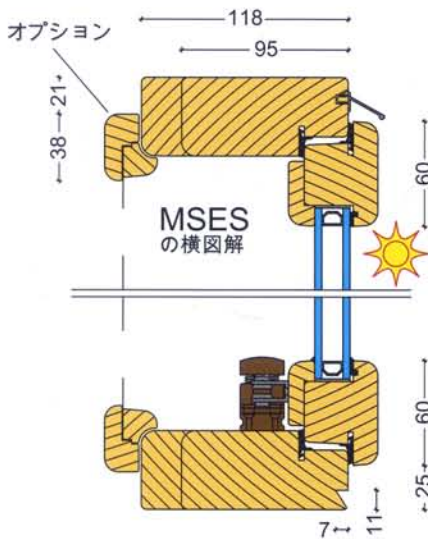

MSESは横ちょうつがい、8ポジションのローラーアームストッパー、および盗難防止用のボルトを取り付けた外開き窓です。開けたままの状態でも、お宅の警備面での安全性が保たれます。MSESは取り扱い容易かつ美しいSoftLineデザインに優れた窓です。

MSES/2は中間わき柱なし、二枚の対向扉からなる外開き窓です。室内のスペースをより有効に使わせており、テラスおよびサンルームへの取り付けにも適している窓です。

扉と窓

製品：MSES、MSES/2

フレーム厚さ：95、118

材木：A1クラスの木目の細かい北松。

ガラスの取付け：二重ガラス。お客様の好みに応じて、選択的コーティング、アルゴンガス、強化ガラス、パターン付きまたは色付きのガラスなどを選択することができます。

付属品：つや消しのプラスチック、つや消しのアルミ色、白色塗り。

ガラス封着：二重層封着+ガラスの両面封着。

ロック用付属品：クレモン(ボルト)、固定用ハンドル、およびローラーアームストッパー。

表面加工：Profin Oy社には製品の表面を据え付け中に破損させないように、提供した全製品が保護膜を使用して仕上げられています。製品は全面の白色塗り、透明ニスまたは色付きニスによって塗装されることが可能です。色付きニスの色彩は、白色、松またはわらのイミテーションが選択できます。また、お客様の好みに応じて保護膜の色彩も選択できます。

お勧めの幅	お勧めの高さ
最小/最大	最小/最大
390 mm / 1190 mm (MSES)	490 mm / 1490 mm
790 mm / 1690 mm (MSES/2)	590 mm / 590 mm