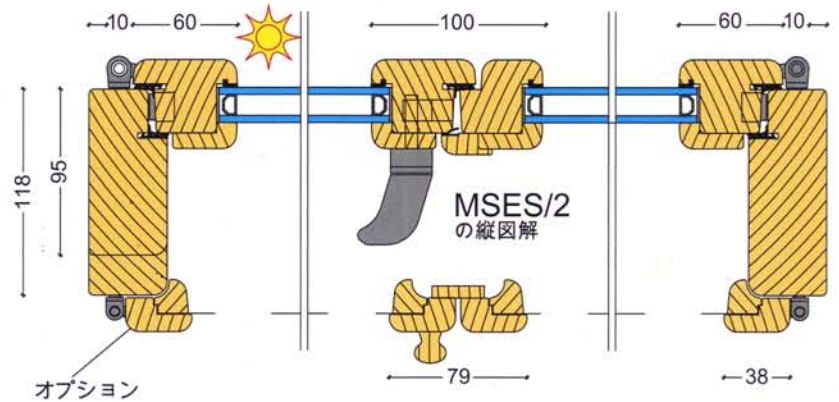

MSESは横ちょうつがい、8ポジションのローラーアームストッパー、および盗難防止用のボルトを取り付けた外開き窓です。開けたままの状態でも、お宅の警備面での安全性が保たれます。MSESは取り扱い容易かつ美しいSoftLineデザインに優れた窓です。

MSES/2は中間わき柱なし、二枚の対向扉からなる外開き窓です。室内のスペースをより有効に使わせており、テラスおよびサンルームへの取り付けにも適している窓です。

扉と窓

製品：MSES、MSES/2

フレーム厚さ：95、118

材木：A1クラスの木目の細かい北松。

ガラスの取付け：二重ガラス。お客様の好みに応じて、選択的コーティング、アルゴンガス、強化ガラス、パターン付きまたは色付きのガラスなどを選択することができます。

付属品：つや消しのプラスチック、つや消しのアルミ色、白色塗り。

ガラス封着：二重層封着+ガラスの両面封着。

ロック用付属品：クレモン(ボルト)、固定用ハンドル、およびローラーアームストッパー。

表面加工：Profin Oy社には製品の表面を据え付け中に破損させないように、提供した全製品が保護膜を使用して仕上げられています。製品は全面の白色塗り、透明ニスまたは色付きニスによって塗装されることが可能です。色付きニスの色彩は、白色、松またはわらのイミテーションが選択できます。また、お客様の好みに応じて保護膜の色彩も選択できます。

お勧めの幅	お勧めの高さ
最小/最大	最小/最大
390 mm / 1190 mm (MSES)	490 mm / 1490 mm
790 mm / 1690 mm (MSES/2)	590 mm / 590 mm