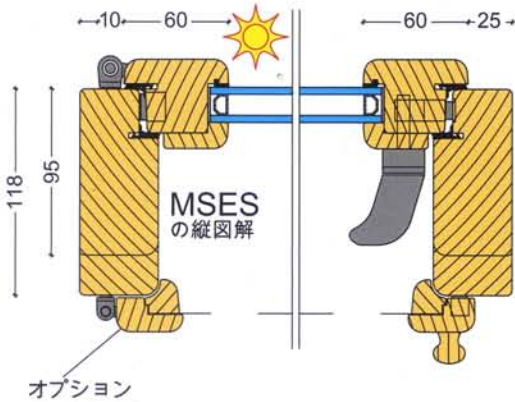

MSESは横ちょうつがい、8ポジションのローラーアームストッパー、および盗難防止用のボルトを取り付けた外開き窓です。開けたままの状態でも、お宅の警備面での安全性が保たれます。MSESは取り扱い容易かつ美しいSoftLineデザインに優れた窓です。

MSES/2は中間わき柱なし、二枚の対向扉からなる外開き窓です。室内のスペースをより有効に使わせており、テラスおよびサンルームへの取り付けにも適している窓です。

扉と窓

製品：MSES、MSES/2

フレーム厚さ：95、118

材木：A1クラスの木目の細かい北松。

ガラスの取付け：二重ガラス。お客様の好みに応じて、選択的コーティング、アルゴンガス、強化ガラス、パターン付きまたは色付きのガラスなどを選択することができます。

付属品：つや消しのプラスチック、つや消しのアルミ色、白色塗り。

ガラス封着：二重層封着+ガラスの両面封着。

ロック用付属品：クレモン(ボルト)、固定用ハンドル、およびローラーアームストッパー。

表面加工：Profin Oy社には製品の表面を据え付け中に破損させないように、提供した全製品が保護膜を使用して仕上げられています。製品は全面の白色塗り、透明ニスまたは色付きニスによって塗装されることが可能です。色付きニスの色彩は、白色、松またはわらのイミテーションが選択できます。また、お客様の好みに応じて保護膜の色彩も選択できます。

お勧めの幅	お勧めの高さ
最小/最大	最小/最大
390 mm / 1190 mm (MSES)	490 mm / 1490 mm
790 mm / 1690 mm (MSES/2)	590 mm / 590 mm